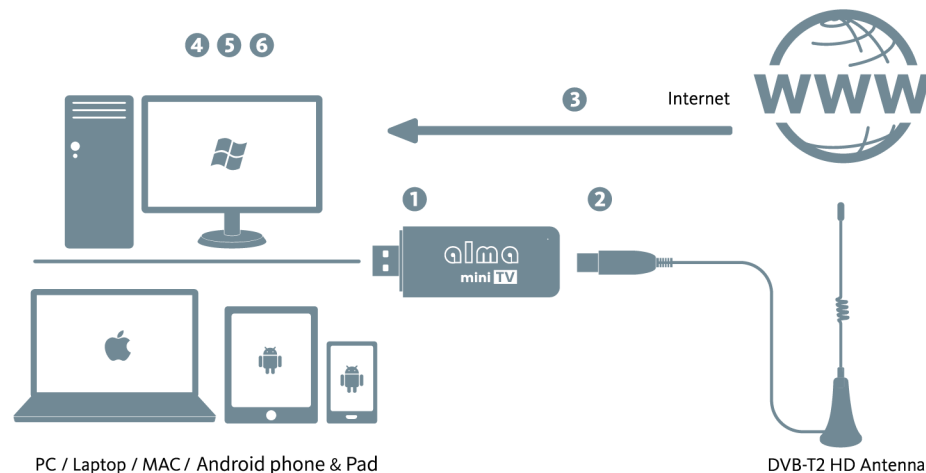

① Zapojte zařízení ALMA miniTV do USB portu na PC nebo notebooku (Windows/macOS) nebo pomocí přiloženého kabelu (OTG-USB) do mobilního zřízení (mobil/tablet) s operačním systémem Android. Takto bude vytvořeno stabilní spojení mezi přijímačem a hostitelským zařízením.

② Následně připojte do ALMA miniTV anténu a umístěte ji na vhodné místo pro příjem signálu.

③ Z níže uvedených odkazů stáhněte software pro instalaci ovládacího programu nebo aplikace:

Mobilní zařízení s Androidem:

① Zapojte zariadenie ALMA mini TV do USB portu na PC alebo notebooku (Windows / MacOS) alebo pomocou priloženého kábla (OTG-USB) do mobilného zariadenia (mobil / tablet) s operačným systémom Android. Takto bude vytvorené stabilné spojenie medzi prijímačom a hostiteľským zariadením.

① Directly plug into the USB port of Win PC/Mac, or plug into Android devices (phone/pad through OTG-USB cable). Then a stable connection will be established between ALMA miniTV and the host devices mentioned above.