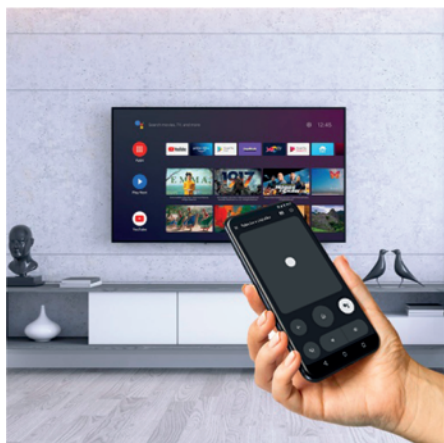

Multimediální centrum XA400 s operačním systémem Android TV

UHD multimediální přehrávač

- ✓ Chromecast built-in
- ✓ 2 GB operační paměť
- ✓ Ultra HD 4K přehrávač
- ✓ HDMI 2.1
- ✓ Certifikovaný Android TV™
- ✓ 8 GB vnitřní paměť
- ✓ Hlasové vyhledávání
- ✓ DualBand Wi-Fi

Výkonné multimediální centrum TESLA MediaBox XA400 s oblíbeným certifikovaným operačním systémem Android TV™ vás vtáhne do nekonečného světa zábavy díky nepřebornému množství aplikací z Google Play. Certifikace společnosti Google zajišťuje bezproblémový chod a aktualizace aplikací. Díky tomu získáte snadný přístup k více než 400 000 filmům a seriálům z různých streamovacích služeb včetně oblíbeného Netflixu nebo HBO Max.

Zařízení je certifikováno pro internetovou televizi Skylink Live TV pro bezproblémový chod služby. Ta nabízí vybrané stanice, které můžete přes internet sledovat odkudkoliv v celé EU s možností zpětného shlédnutí.