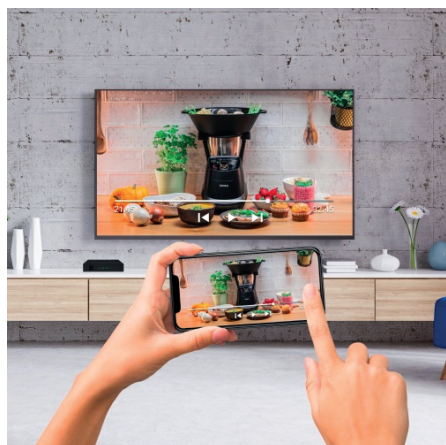

Multimediální centrum XT750 s operačním systémem Android TV

UHD multimediální přehrávač a DVB-T2 set-top box

- ✓ podpora DVB-T2 H.265 (HEVC)
- ✓ podpora UHD 4K rozlišení
- ✓ podpora Chromecast
- ✓ operační systém Android TV™
- ✓ vysoký výkon pro plynulý chod
- ✓ hlasové vyhledávání

TESLA MediaBox XT750 je kromě chytrých funkcí vybaven DVB-T2 H.265 (HEVC) tunerem, díky kterému lze prostřednictvím tohoto zařízení sledovat vaše oblíbené stanice z pozemního televizního vysílání přes klasickou anténu.