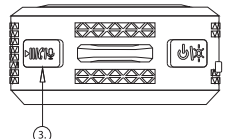

Hands Free funkcie:

3) Pre prijatie hovoru stlačte **Play/Pause**.

Pre ukončenie hovoru stlačte tlačidlo **Play/Pause dvakrát**.

Na použitie hlasového ovládania Siri **stlačte a držte tlačidlo Play/Pause**.

Špecifikácia:

Bluetooth verzia	5.0. + EDR
Dosah	10 m (v otvorenom priestore)
Vodeodolnosť	IPX7 (Chránené proti ponoreniu do vody na 30 minút do hĺbky 1 meter)
Výstup	5W
Výdrž	4 hodiny (pri 60% hlasitosti)
Napájanie	DC 5V/1A
Kapacita batérie	3.7V/1200mAh
Doba nabíjania	2,5 hodín
Rozmer	110 * 110 * 48 mm
Váha výrobku	201 ±5g

www.tesla-electronics.eu

VÝHODY

Vícefarebný
Multicoloured

Strong
Bass

Funkcia párovania
Dual Connect

Výdrž batérie
Play Time

IPX7
1m / 30 min

Micro
USB

Bluetooth
5.0

Handsfree
Support

www.tesla-electronics.eu

POUŽITIE

Bezdrôtové pripojenie:

Zapnite reproduktor, LED diódy na reproduktore blikajú. Otvorte nastavenie bezdrôtového pripojenia (Bluetooth) na vašom mobilnom zariadení a vyhľadajte zariadenie „TESLA BS60“.

Akonáhle vaše mobilné zariadenie vyhľadá „TESLA BS60“ zvolte pripojiť. Akonáhle je bezdrôtový reproduktor prvýkrát úspešne pripojený, pri opätovnom zapojení sa pripája na mobilné zariadenie automaticky.

Funkcia párovania (Dual Connect)

Funkcia párovania dvoch reproduktorov TESLA BS60 zaisťuje synchronne prehrávanie hudby súčasne.

Ako zapojiť dva reproduktory? Zapnite oba reproduktory a potom dvakrát stlačte tlačidlo pre Zapnutie/Vypnutie pri reproduktore, ktorý ste zvolili ako hlavný. Druhý reproduktor sa spája s hlavným reproduktorom.

Po spustení hudby z vášho mobilného zariadenia budú obaja reproduktory hrať synchronne. Pre ukončenie funkcie opäť dvakrát stlačte tlačidlo pre Zapnutie/Vypnutie.

www.tesla-electronics.eu

POUŽITIE

LED Indikátor/ Svetelné módy:

LED diódy blikajú, kým nie je pripojené mobilné zariadenie. Akonáhle sa mobilné zariadenie úspešne pripojí, LED diódy svietia jednofarebne.

LED diódy svietia na červeno pri nabíjaní reproduktora a vypnú sa, ak je batéria plne nabitá.

Reproduktor má dva svetelné módy. Jednofarebný svetelný mód a blikajúce svetelné farebné módy. Krátkym stlačením tlačidla LED osvetlenie zmeníte svetelný mód podľa preferencií.

Ak si neželáte svetelný mód, krátko stlačte tlačidlo LED osvetlenie a LED diódy sa vypnú.

Opatrenia:

Reproduktor TESLA BS60 používajte presne tak, ako je uvedené v užívateľskej príručke.

V prípade, že sa na vašom zariadení prejaví akákoľvek záhada, kontaktujte prosím svojho predajcu. Pri zásahu do zariadenia stráca nárok na záručnú opravu. Prosím kontaktujte svojho predajcu pre autorizovanú opravu.

Dlhodobé používanie zariadenia pri vysokej hlasitosti môže poškodiť váš sluch.

www.tesla-electronics.eu

ZÁRUČNÉ PODMIENKY

Výrobné číslo

Dátum predaja

Pečiatka a podpis predajcu

1. Záručná doba